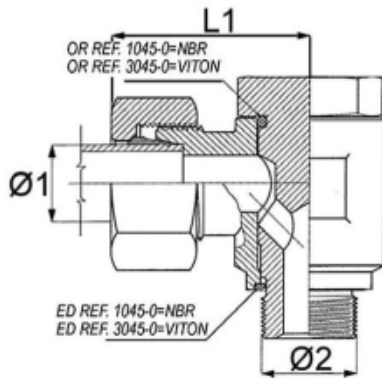

BANJOKOPPELING Ø 8 X 1/8 BSP LL

Model: 1045-0-08LLR

Omschrijving

Banjokoppeling Ø 8 x 1/8 BSP LL

Smeertechniek Rotterdam

Cairostraat 74
3047 BC Rotterdam

T 010 - 466 62 55

F 010 - 466 66 55