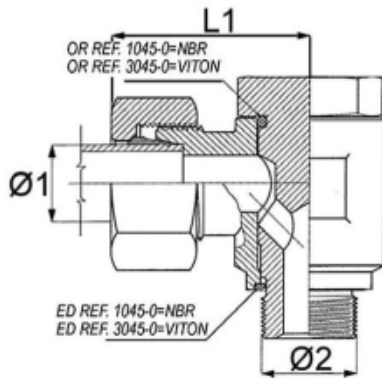

BANJOKOPPELING Ø 8 X 1/8 BSP LL

Model: 1045-0-08LLR

Description

Banjokoppeling Ø 8 x 1/8 BSP LL

Smeertechniek Rotterdam

Cairostraat 74
3047 BC Rotterdam

T 010 - 466 62 55

F 010 - 466 66 55