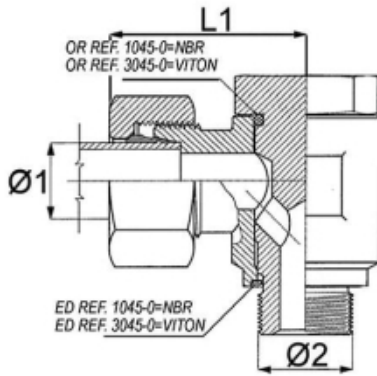

## BANJOKOPPELING Ø 6 X 1/4 BSP S

Model: 1045-0-06SR

### Omschrijving

Banjokoppeling Ø 6 x 1/4 BSP S