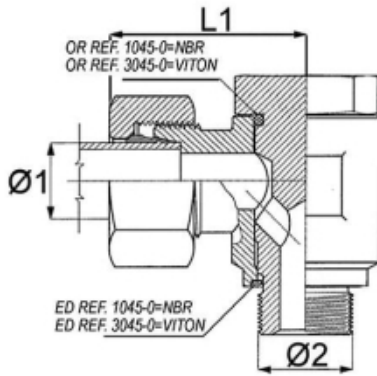

BANJOKOPPELING Ø 6 X 1/4 BSP S

Model: 1045-0-06SR

Description

Banjokoppeling $\varnothing 6 \times 1/4$ BSP S

Smeertechniek Rotterdam

Cairostraat 74
3047 BC Rotterdam

T 010 - 466 62 55

F 010 - 466 66 55