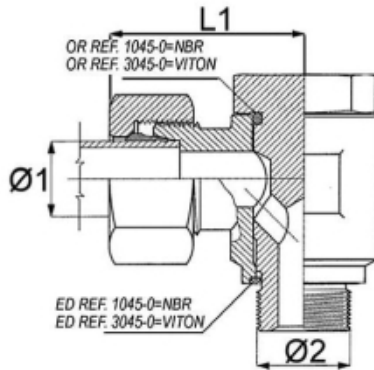

## BANJOKOPPELING Ø 6 X 1/8 BSP

Model: 1045-0-06LR

### Omschrijving

Banjokoppeling Ø 6 x 1/8 BSP