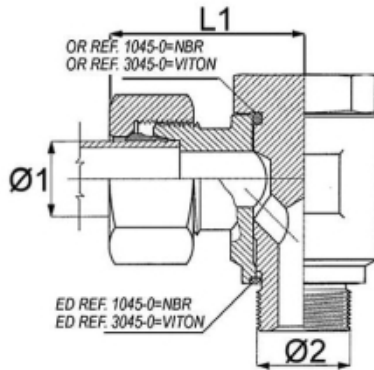

BANJOKOPPELING Ø 6 X 1/8 BSP

Model: 1045-0-06LR

Description

Banjokoppeling $\varnothing 6 \times 1/8$ BSP

Smeertechniek Rotterdam

Cairostraat 74
3047 BC Rotterdam

T 010 - 466 62 55

F 010 - 466 66 55