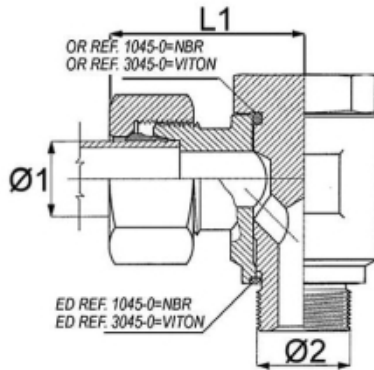

BANJOKOPPELING Ø 6 X 1/8 BSP

Model: 1045-0-06LR

Description

Banjokoppeling Ø 6 x 1/8 BSP

Smeertechniek Rotterdam

Cairostraat 74
3047 BC Rotterdam

T 010 - 466 62 55

F 010 - 466 66 55