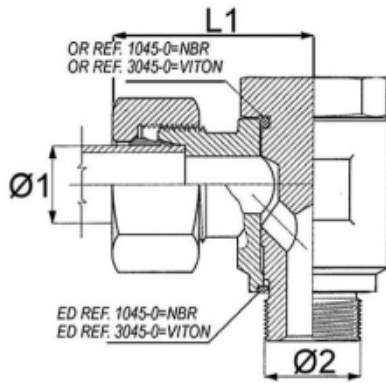

## BANJOKOPPELING Ø 6 X 1/8 BSP LL

Model: 1045-0-06LLR

### Omschrijving

Banjokoppeling Ø 6 x 1/8 BSP LL