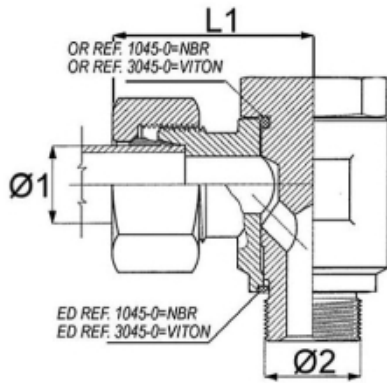

BANJOKOPPELING Ø 6 X 1/8 BSP LL

Model: 1045-0-06LLR

Omschrijving

Banjokoppeling Ø 6 x 1/8 BSP LL

Smeertechniek Rotterdam

Cairostraat 74
3047 BC Rotterdam

T 010 - 466 62 55

F 010 - 466 66 55