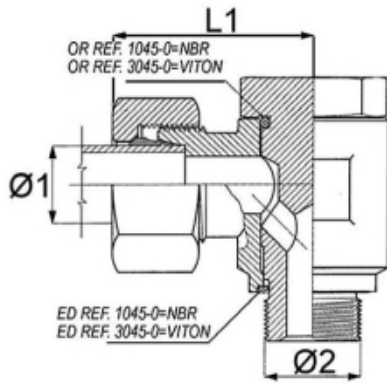

BANJOKOPPELING Ø 6 X 1/8 BSP LL

Model: 1045-0-06LLR

Description

Banjokoppeling Ø 6 x 1/8 BSP LL

Smeertechniek Rotterdam

Cairostraat 74
3047 BC Rotterdam

T 010 - 466 62 55

F 010 - 466 66 55