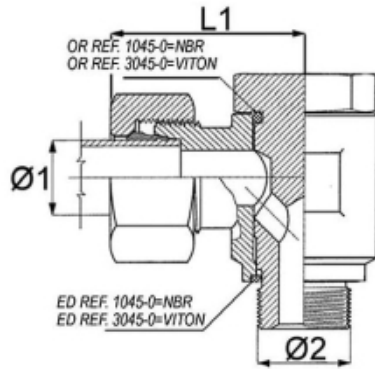

BANJOKOPPELING Ø 4 X 1/8 BSP LL

Model: 1045-0-04LLR

Omschrijving

Banjokoppeling Ø 4 x 1/8 BSP LL

Smeertechniek Rotterdam

Cairostraat 74
3047 BC Rotterdam

T 010 - 466 62 55

F 010 - 466 66 55