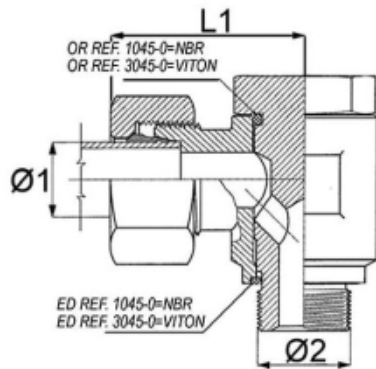

BANJOKOPPELING Ø 4 X 1/8 BSP LL

Model: 1045-0-04LLR

Description

Banjokoppeling Ø 4 x 1/8 BSP LL

Smeertechniek Rotterdam

Cairostraat 74
3047 BC Rotterdam

T 010 - 466 62 55

F 010 - 466 66 55