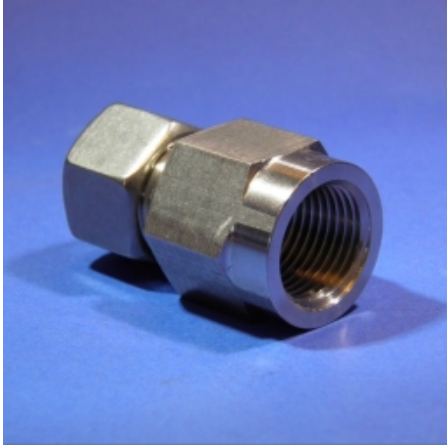

RECHTE OPSCHROEFKOPPELING Ø28 X 1 BSP

Model: 1018-28LR

Smeertechniek Rotterdam

Cairostraat 74
3047 BC Rotterdam

T 010 - 466 62 55

F 010 - 466 66 55

E info@smeertechniek.nl

W www.smeertechniek.nl