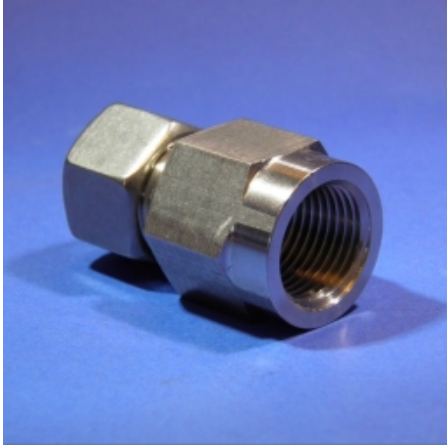

## RECHTE OPSCHROEFKOPPELING Ø28 X 1 BSP

Model: 1018-28LR