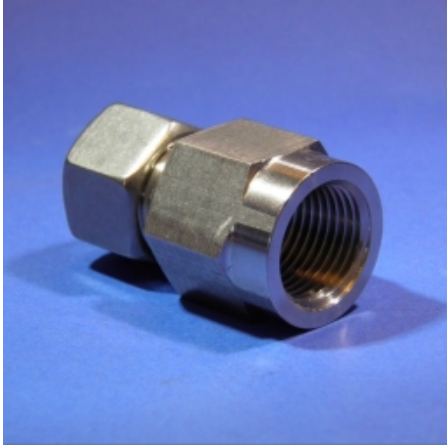

## RECHTE OPSCHROEFKOPPELING Ø25 X 1 BSP S

Model: 1018-25SR