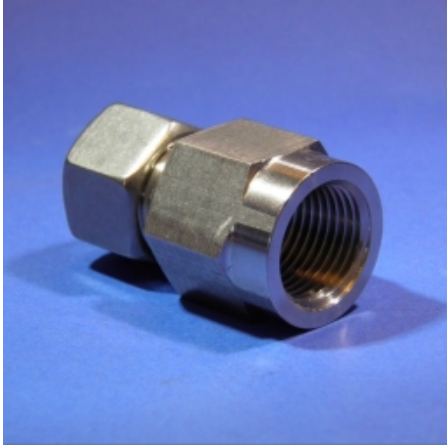

RECHTE OPSCHROEFKOPPELING Ø25 X 1 BSP S

Model: 1018-25SR

Smeertechniek Rotterdam

Cairostraat 74
3047 BC Rotterdam

T 010 - 466 62 55

F 010 - 466 66 55

E info@smeertechniek.nl

W www.smeertechniek.nl