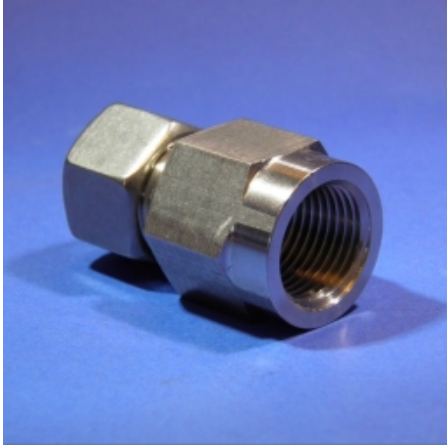

RECHTE OPSCHROEFKOPPELING Ø22 X 3/4 BSP

Model: 1018-22LR

Smeertechniek Rotterdam

Cairostraat 74
3047 BC Rotterdam

T 010 - 466 62 55

F 010 - 466 66 55

E info@smeertechniek.nl

W www.smeertechniek.nl