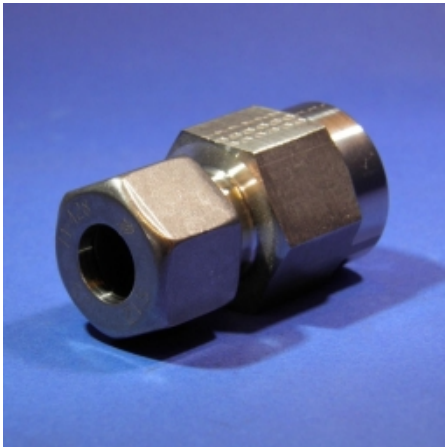

RECHTE OPSCHROEFKOPPELING Ø15 X 1/2 BSP

Model: 1018-15LR

Smeertechniek Rotterdam

Cairostraat 74
3047 BC Rotterdam

T 010 - 466 62 55

F 010 - 466 66 55

E info@smeertechniek.nl

W www.smeertechniek.nl