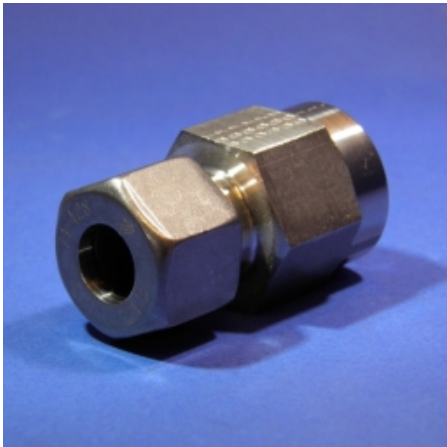

RECHTE OPSCHROEFKOPPELING Ø12 X 3/8 BSP S

Model: 1018-12SR

Smeertechniek Rotterdam

Cairostraat 74
3047 BC Rotterdam

T 010 - 466 62 55

F 010 - 466 66 55

E info@smeertechniek.nl

W www.smeertechniek.nl