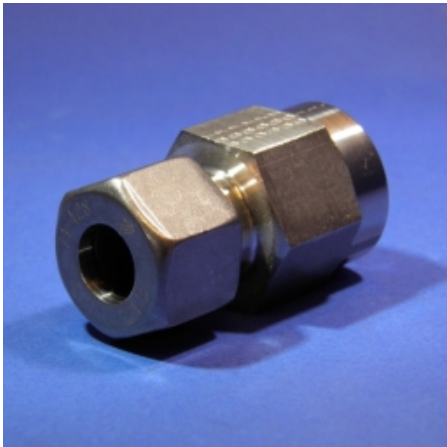

RECHTE OPSCHROEFKOPPELING Ø12 X 3/8 BSP

Model: 1018-12LR

Smeertechniek Rotterdam

Cairostraat 74
3047 BC Rotterdam

T 010 - 466 62 55

F 010 - 466 66 55

E info@smeertechniek.nl

W www.smeertechniek.nl