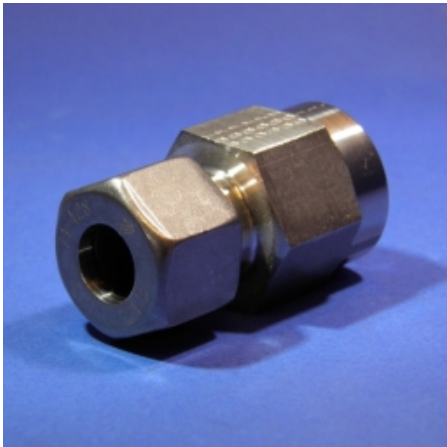

RECHTE OPSCHROEFKOPPELING Ø10 X 3/8 BSP S

Model: 1018-10SR

Smeertechniek Rotterdam

Cairostraat 74
3047 BC Rotterdam

T 010 - 466 62 55

F 010 - 466 66 55

E info@smeertechniek.nl

W www.smeertechniek.nl