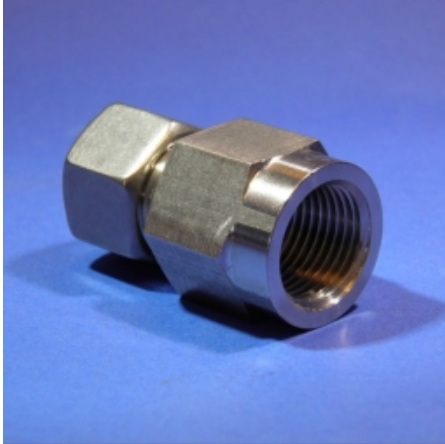

## RECHTE OPSCHROEFKOPPELING Ø 8 X 1/4 BSP S

Model: 1018-08SR