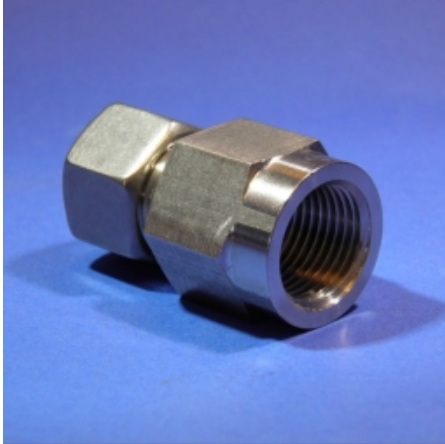

RECHTE OPSCHROEFKOPPELING Ø6S X 1/4 BSP

Model: 1018-06SR

Technische gegevens

Aansluiting	G1/4"
Lengte	41 mm
Sleutelwijdte	17 mm

Smeertechniek Rotterdam

Cairostraat 74
3047 BC Rotterdam

T 010 - 466 62 55

F 010 - 466 66 55