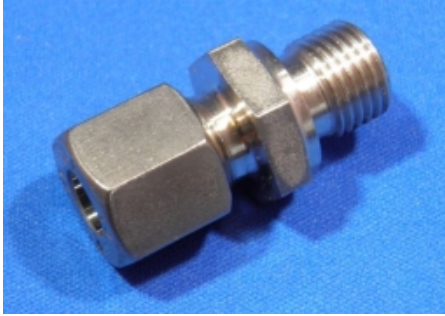

RECHTE INSCHROEFKOPPELING Ø 8 X 1/8 BSPT LL

Model: 1014-08LLR

Smeertechniek Rotterdam

Cairostraat 74
3047 BC Rotterdam

T 010 - 466 62 55

F 010 - 466 66 55

E info@smeertechniek.nl

W www.smeertechniek.nl