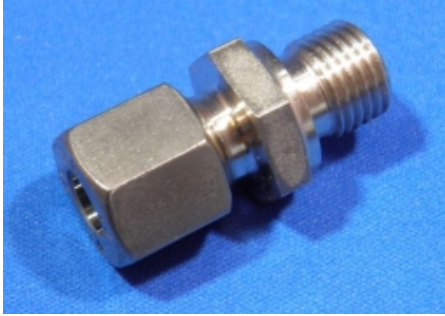

RECHTE INSCHROEFKOPPELING Ø 10 X 1/2 BSP S

Model: 1013-10SR1/2

Technische gegevens

Aansluiting	Ø10S
Draadmaat	Inschroef = G1/2"

Smeertechniek Rotterdam

Cairostraat 74
3047 BC Rotterdam

T 010 - 466 62 55

F 010 - 466 66 55