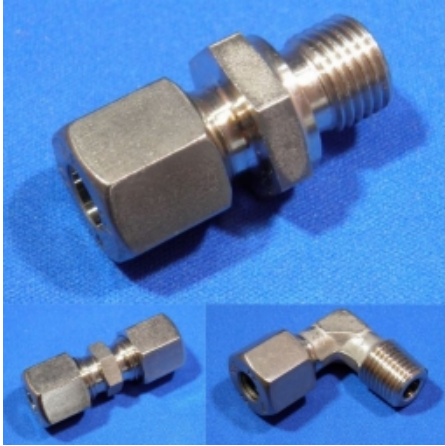

RECHTE VERLOOPKOPPELING Ø28 X Ø22 MM L

Model: 1012-28X22L

Omschrijving

Smeertechniek Rotterdam

Cairostraat 74
3047 BC Rotterdam

T 010 - 466 62 55

F 010 - 466 66 55

E info@smeertechniek.nl