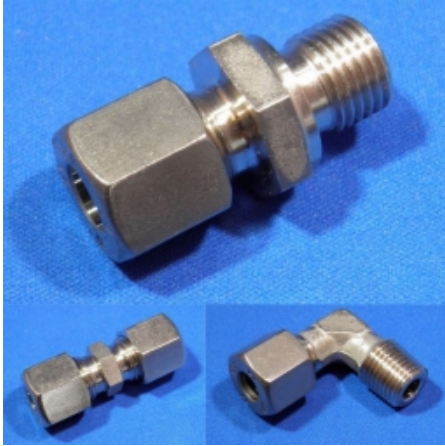

RECHTE VERLOOPKOPPELING Ø28 X Ø22 MM L

Model: 1012-28X22L

Description

Smeertechniek Rotterdam

Cairostraat 74
3047 BC Rotterdam

T 010 - 466 62 55

F 010 - 466 66 55

E info@smeertechniek.nl