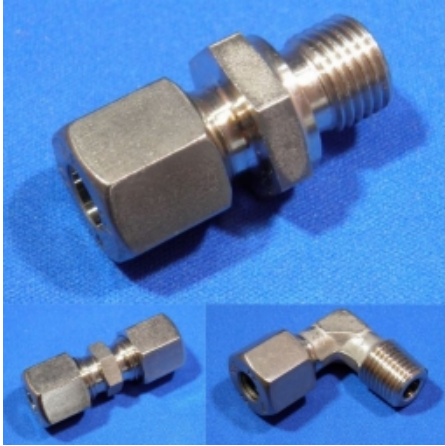

RECHTE VERLOOPKOPPELING Ø22 X Ø18 MM L

Model: 1012-22X18L

Description

Smeertechniek Rotterdam

Cairostraat 74
3047 BC Rotterdam

T 010 - 466 62 55

F 010 - 466 66 55

E info@smeertechniek.nl