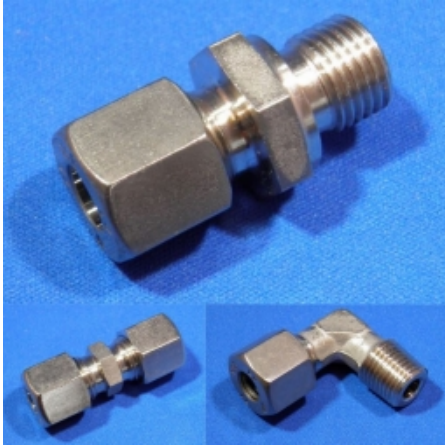

RECHTE VERLOOPKOPPELING Ø22 X Ø15 MM L

Model: 1012-22X15L

Description

Smeertechniek Rotterdam

Cairostraat 74
3047 BC Rotterdam

T 010 - 466 62 55

F 010 - 466 66 55

E info@smeertechniek.nl