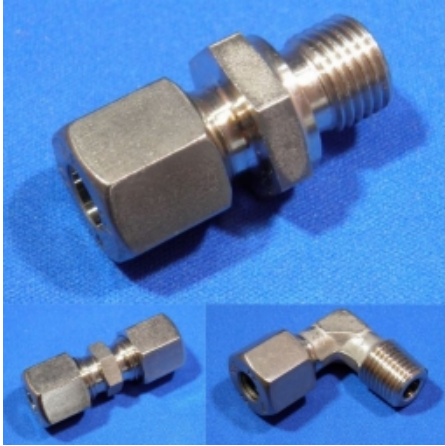

RECHTE VERLOOPKOPPELING Ø18 X Ø15 MM L

Model: 1012-18X15L

Smeertechniek Rotterdam

Cairostraat 74
3047 BC Rotterdam

T 010 - 466 62 55

F 010 - 466 66 55

E info@smeertechniek.nl

W www.smeertechniek.nl