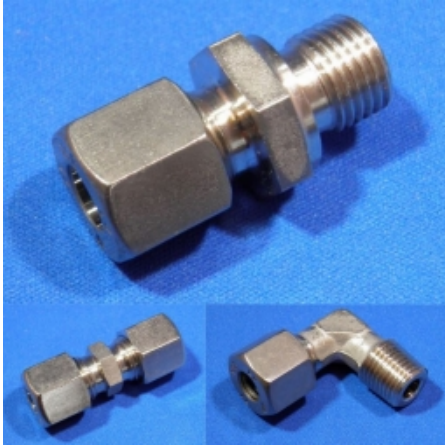

## RECHTE VERLOOPKOPPELING Ø18 X Ø12 MM L

Model: 1012-18X12L