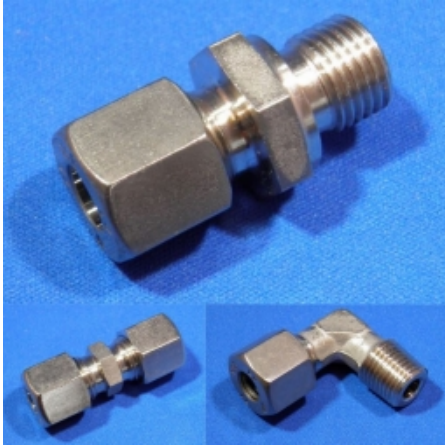

RECHTE VERLOOPKOPPELING Ø18 X Ø12 MM L

Model: 1012-18X12L

Omschrijving

Smeertechniek Rotterdam

Cairostraat 74
3047 BC Rotterdam

T 010 - 466 62 55

F 010 - 466 66 55

E info@smeertechniek.nl