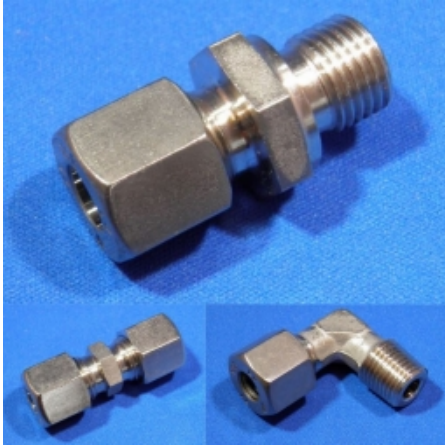

RECHTE VERLOOPKOPPELING Ø18 X Ø12 MM L

Model: 1012-18X12L

Description

Smeertechniek Rotterdam

Cairostraat 74
3047 BC Rotterdam

T 010 - 466 62 55

F 010 - 466 66 55

E info@smeertechniek.nl