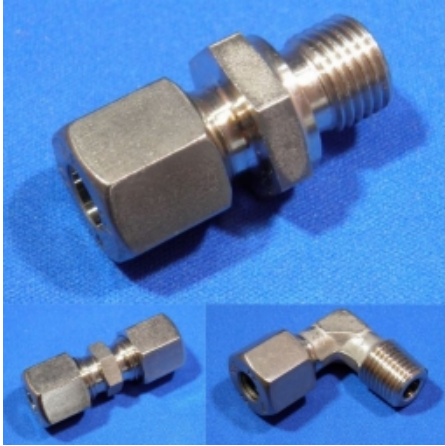

RECHTE VERLOOPKOPPELING Ø15 X Ø12 MM L

Model: 1012-15X12L

Omschrijving

Smeertechniek Rotterdam

Cairostraat 74
3047 BC Rotterdam

T 010 - 466 62 55

F 010 - 466 66 55

E info@smeertechniek.nl