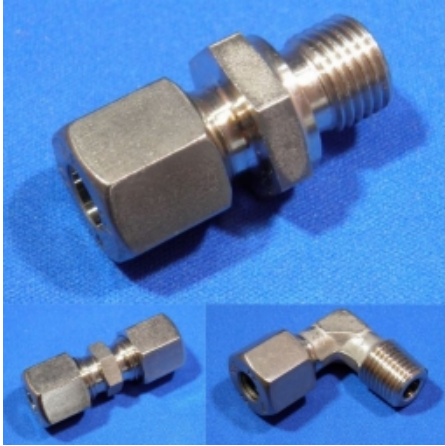

RECHTE VERLOOPKOPPELING Ø15 X Ø10 MM L

Model: 1012-15X10L

Omschrijving

Smeertechniek Rotterdam

Cairostraat 74
3047 BC Rotterdam

T 010 - 466 62 55

F 010 - 466 66 55

E info@smeertechniek.nl