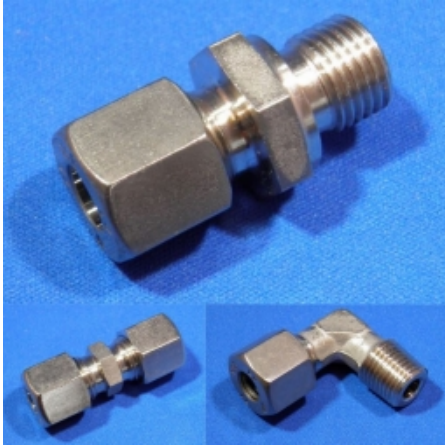

RECHTE VERLOOPKOPPELING Ø15 X Ø10 MM L

Model: 1012-15X10L

Description

Smeertechniek Rotterdam

Cairostraat 74
3047 BC Rotterdam

T 010 - 466 62 55

F 010 - 466 66 55

E info@smeertechniek.nl