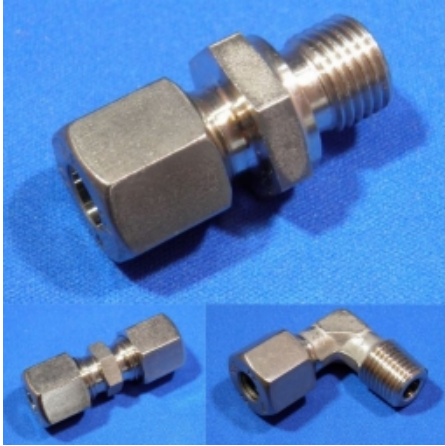

RECHTE VERLOOPKOPPELING Ø12 X Ø10 MM L

Model: 1012-12X10L

Description

Smeertechniek Rotterdam

Cairostraat 74
3047 BC Rotterdam

T 010 - 466 62 55

F 010 - 466 66 55

E info@smeertechniek.nl