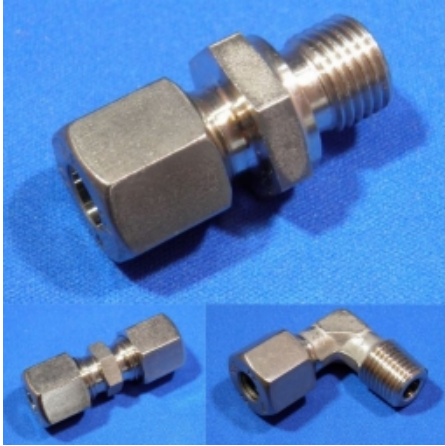

RECHTE VERLOOPKOPPELING $\varnothing 12 \times \varnothing 8$ MM L

Model: 1012-12X08L

Omschrijving

Smeertechniek Rotterdam

Cairostraat 74
3047 BC Rotterdam

T 010 - 466 62 55

F 010 - 466 66 55

E info@smeertechniek.nl