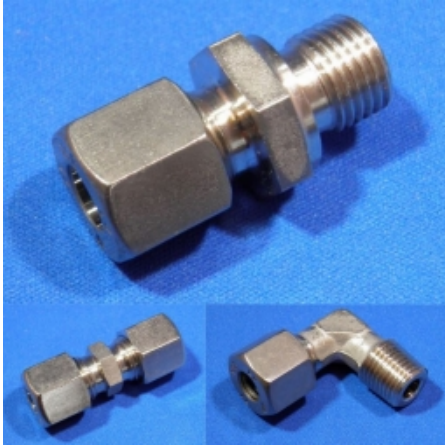

RECHTE VERLOOPKOPPELING $\varnothing 10 \times \varnothing 6$ MM L

Model: 1012-10X06L

Description

Smeertechniek Rotterdam

Cairostraat 74
3047 BC Rotterdam

T 010 - 466 62 55

F 010 - 466 66 55

E info@smeertechniek.nl