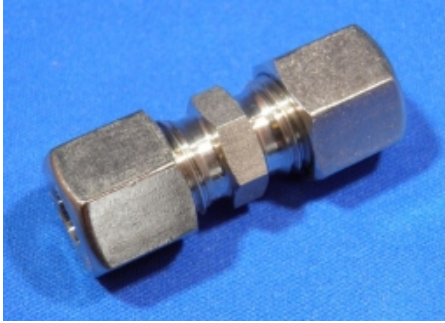

## RECHTE VERLOOPKOPPELING $\varnothing 8 \times \varnothing 6$ MM L

Model: 1012-08X06L