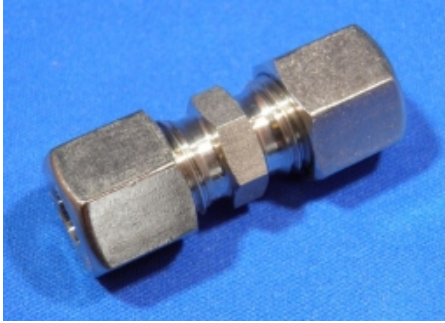

RECHTE TUSSENKOPPELING Ø25 MM S

Model: 1010-25S

Omschrijving

Smeertechniek Rotterdam

Cairostraat 74
3047 BC Rotterdam

T 010 - 466 62 55

F 010 - 466 66 55

E info@smeertechniek.nl