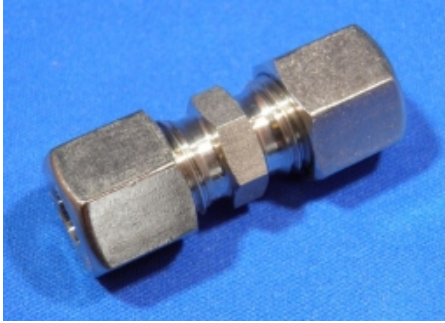

RECHTE TUSSENKOPPELING Ø20 MM S

Model: 1010-20S

Description

Smeertechniek Rotterdam

Cairostraat 74
3047 BC Rotterdam

T 010 - 466 62 55

F 010 - 466 66 55

E info@smeertechniek.nl