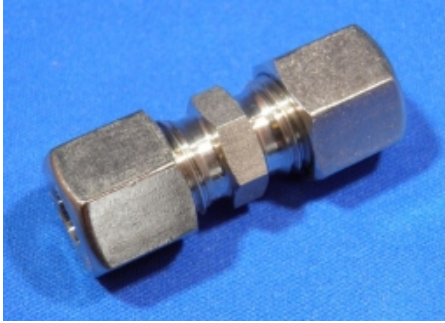

## RECHTE TUSSENKOPPELING Ø18 MM L

Model: 1010-18L