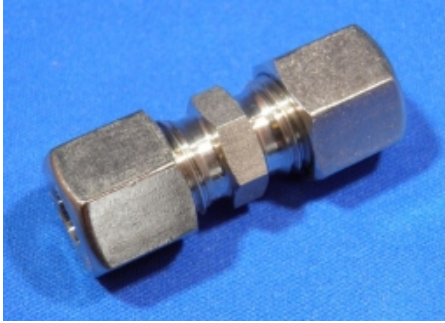

RECHTE TUSSENKOPPELING Ø10 MM S

Model: 1010-10S

Omschrijving

Smeertechniek Rotterdam

Cairostraat 74
3047 BC Rotterdam

T 010 - 466 62 55

F 010 - 466 66 55

E info@smeertechniek.nl