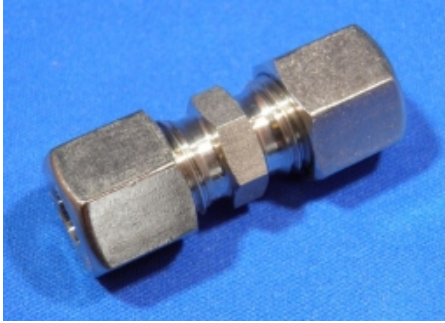

RECHTE TUSSENKOPPELING Ø8 MM S

Model: 1010-08S

Omschrijving

Smeertechniek Rotterdam

Cairostraat 74
3047 BC Rotterdam

T 010 - 466 62 55

F 010 - 466 66 55

E info@smeertechniek.nl