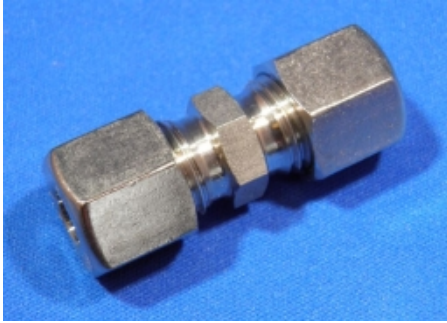

RECHTE TUSSENKOPPELING Ø8 MM S

Model: 1010-08S

Description

Smeertechniek Rotterdam

Cairostraat 74
3047 BC Rotterdam

T 010 - 466 62 55

F 010 - 466 66 55

E info@smeertechniek.nl