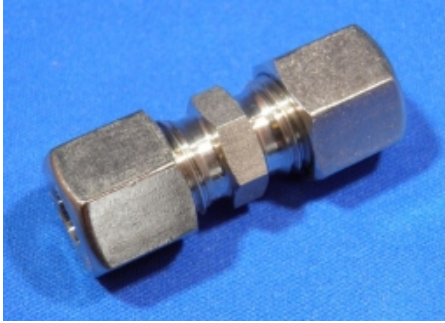

RECHTE TUSSENKOPPELING Ø8 MM LL

Model: 1010-08LL

Description

Smeertechniek Rotterdam

Cairostraat 74
3047 BC Rotterdam

T 010 - 466 62 55

F 010 - 466 66 55

E info@smeertechniek.nl