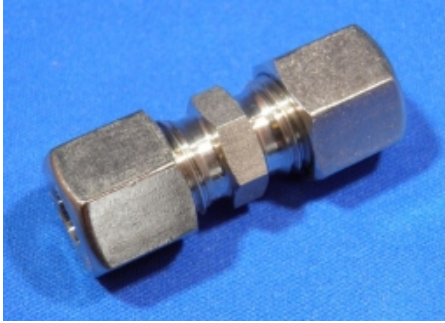

RECHTE TUSSENKOPPELING Ø8 MM L

Model: 1010-08L

Omschrijving

Smeertechniek Rotterdam

Cairostraat 74
3047 BC Rotterdam

T 010 - 466 62 55

F 010 - 466 66 55

E info@smeertechniek.nl