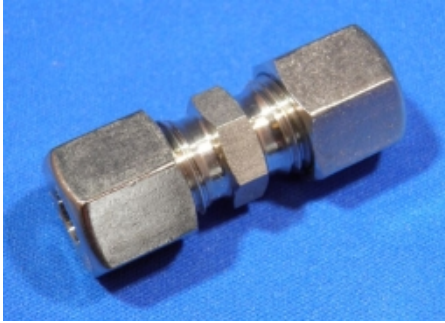

## RECHTE TUSSENKOPPELING Ø8 MM L

Model: 1010-08L