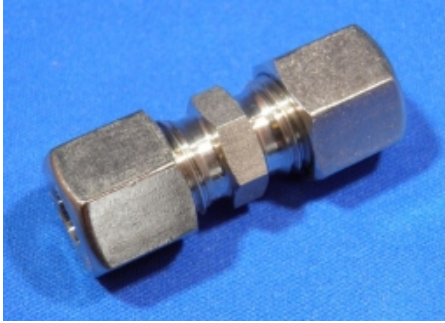

RECHTE TUSSENKOPPELING Ø6 MM S

Model: 1010-06S

Omschrijving

Smeertechniek Rotterdam

Cairostraat 74
3047 BC Rotterdam

T 010 - 466 62 55

F 010 - 466 66 55

E info@smeertechniek.nl