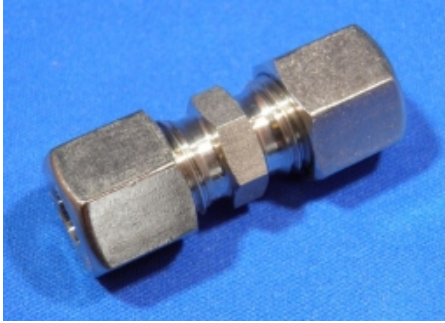

RECHTE TUSSENKOPPELING Ø6 MM LL

Model: 1010-06LL

Omschrijving

Smeertechniek Rotterdam

Cairostraat 74
3047 BC Rotterdam

T 010 - 466 62 55

F 010 - 466 66 55

E info@smeertechniek.nl