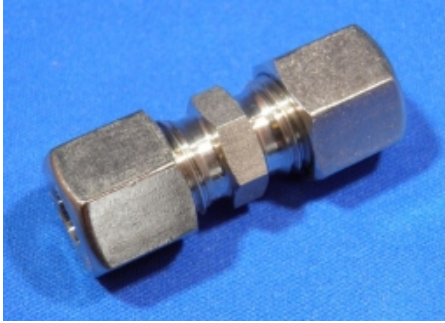

RECHTE TUSSENKOPPELING Ø6 MM LL

Model: 1010-06LL

Description

Smeertechniek Rotterdam

Cairostraat 74
3047 BC Rotterdam

T 010 - 466 62 55

F 010 - 466 66 55

E info@smeertechniek.nl