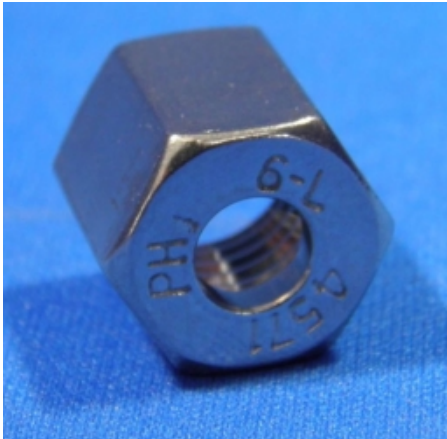

DRUKMOER Ø 12 MM S

Model: 1001-12S

Smeertechniek Rotterdam

Cairostraat 74
3047 BC Rotterdam

T 010 - 466 62 55

F 010 - 466 66 55

E info@smeertechniek.nl

W www.smeertechniek.nl