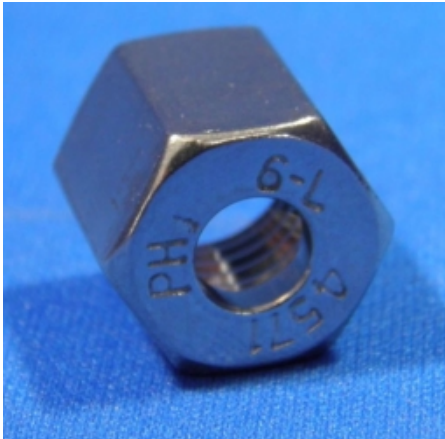

DRUKMOER Ø 8 MM S

Model: 1001-08S

Smeertechniek Rotterdam

Cairostraat 74
3047 BC Rotterdam

T 010 - 466 62 55

F 010 - 466 66 55

E info@smeertechniek.nl

W www.smeertechniek.nl