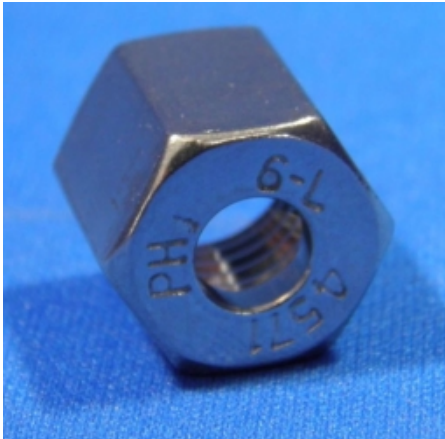

DRUKMOER Ø 8 MM L

Model: 1001-08L

Smeertechniek Rotterdam

Cairostraat 74
3047 BC Rotterdam

T 010 - 466 62 55

F 010 - 466 66 55

E info@smeertechniek.nl

W www.smeertechniek.nl